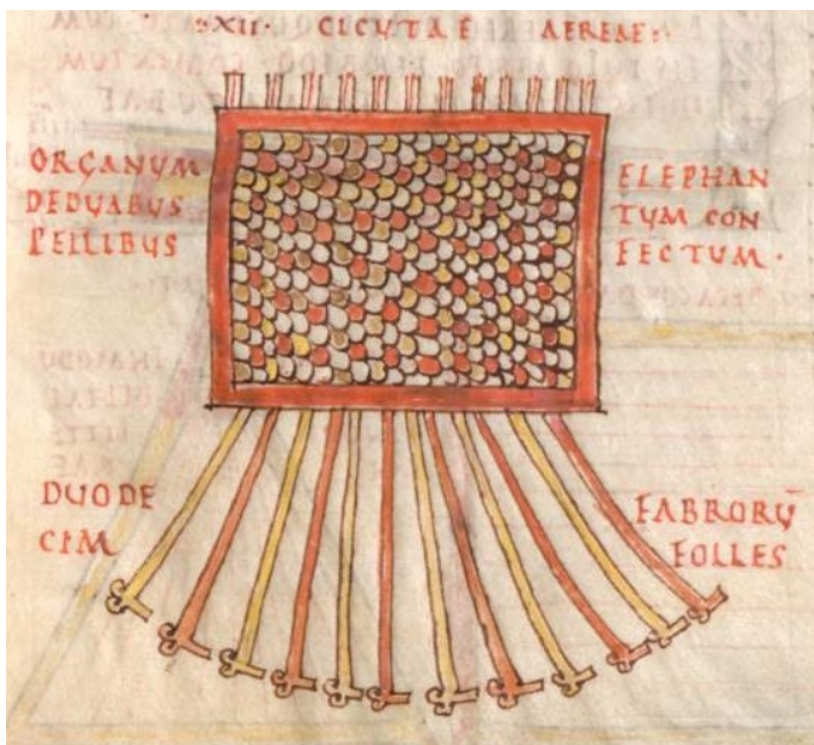

M¹, f. 51r

XII CICUTAE AEREA E

ORGANUM DE DUABUS
PELLIBUS ELEPHANTUM
CONFECTUM

DUODECIM FABRORUM
FOLLES